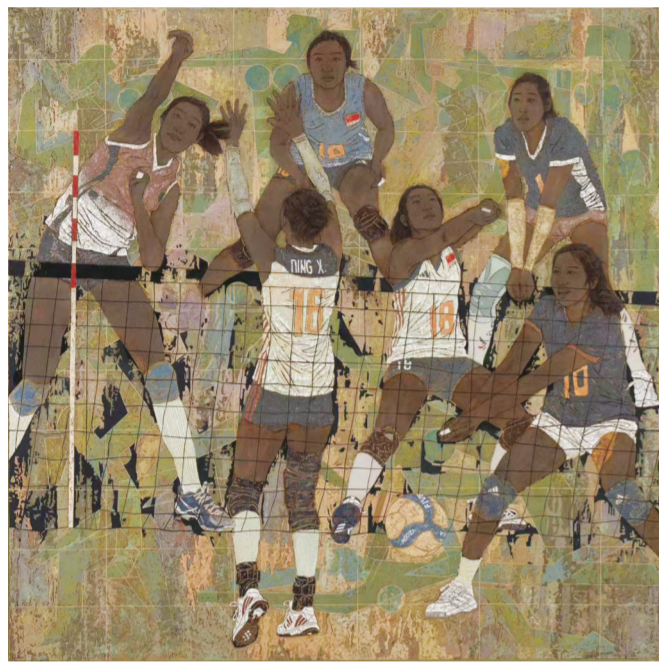

风雨中的坚守(油画) 120×180厘米 李大明

域庄古村落(油画) 150×200厘米 宋荣耀

帅爸爸(雕塑) 75×110×198厘米 刘元捷

夺冠(漆画) 180×180厘米 张继忠

冬日欢歌(国画) 200×220厘米 孙景

工业备忘录(水彩) 130×120厘米 焦立强

阳光洒遍高原(色粉画) 157×97厘米 刘昌盛

繁花·淡淡的时光(国画) 200×238厘米 杨小范

一封家书(水彩) 152×192厘米 王海涛

阅读悦好(国画) 230×185厘米 皮理文

造船记(油画) 140×200厘米 张向祥

渔美渤海湾(油画) 180×160厘米 高登甲

阳光阳光(版画) 121×200厘米 刘林格

美丽家园(油画) 150×240厘米 靳其涛

云南文山(油画) 130×200厘米×2 刘刚